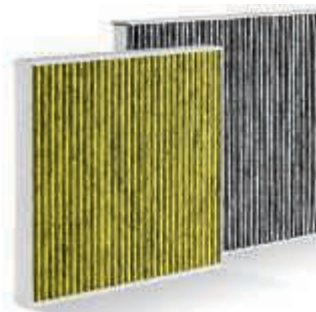

Geruchs- und Allergenfilter

Der Volkswagen Original Allergenfilter absorbiert Fremdstoffe und fängt Schmutz auf. Er reduziert Staub und Pollen im Innenraum Ihres Autos und reinigt die Luft sogar von Allergenen.