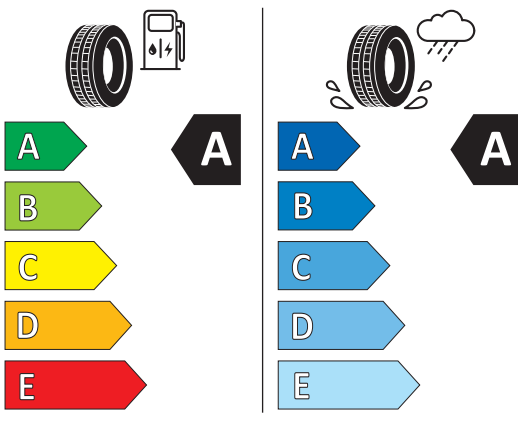

Sommerreifen Pirelli

Für Tiguan

Scorpion Seal Inside

255/45 R19 100V

ZTS 253 459 VP VS1

208,49 €

Continental 0358239

235/55 R 18 100 V C1