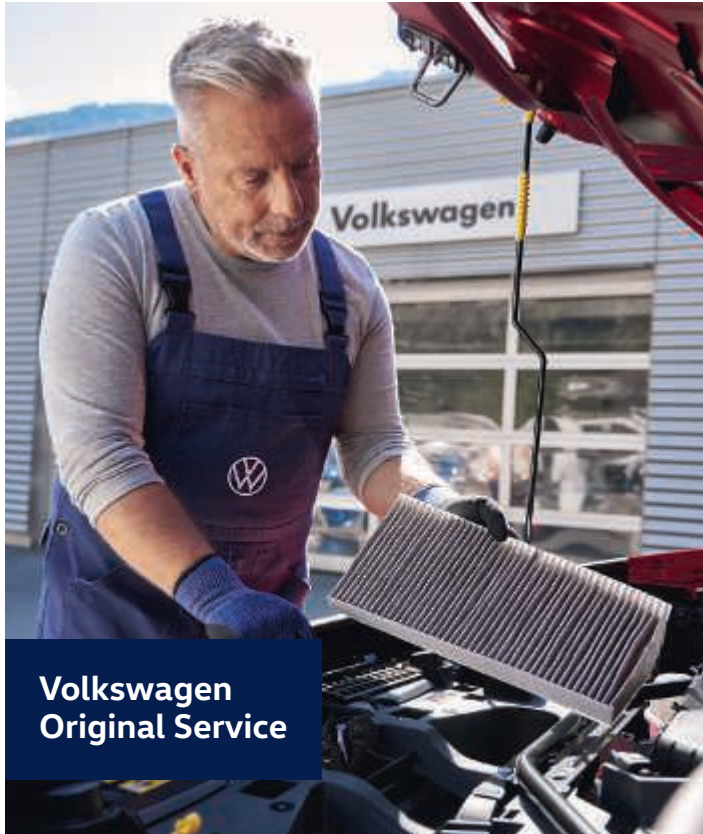

3A4 084 300 C 041 · Unisex

34,90 €

Frischer Start nach dem Winter!

Volkswagen
Original Service

Frühjahrs-Check Jetzt Termin vereinbaren!

Komfort und Sicherheit Ihres Volkswagen sollten jederzeit gewährleistet sein. Wir prüfen Ihr Fahrzeug in 18 wichtigen Punkten (Sichtprüfung) auf einwandfreie Betriebs- und Funktionssicherheit. Inklusive Probefahrt.