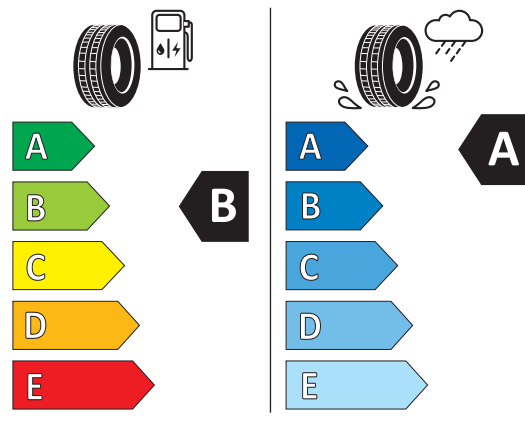

2020/740

PIRELLI 32757

255/45R19 100 V C1